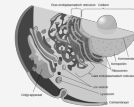

inhoud is celsap

stevigheid cel
plantaardig lysosoom: afbrekende enzymen

Celorganel dat voornamelijk in een plantencel voorkomt

Plasten

chloroplasten/bladgroenkorrels

dubbel membraan

fotosynthese uitvoeren

leukoplasten

dubbel membraan

zetmeel opslaan

chromoplasten

dubbel membraan

bevat pigmenten: rood, oranje, geel

Deze 3 soorten kunnen in elkaar overgaan

Chloroplasten opbouw

celmembraan/plasmalemma

Fosfolipiden-dubbellaag met cholesterollaag

Celkern

Celkern

Nucleolus

DNA

erfelijk materiaal v cel
dubbelstrengs
chromosoom
DesoxyribonucleïneZuur
RiboseNucleïneZuur

RNA

informatie productie eiwit
enkelstrengs

Van DNA naar chromosoom

Endoplasmatisch Reticulum

Cytoskelet	centriool
bepaalt de vorm rode bloedcel	enkel bij dierlijke cel
	in buurt celkern
	2 per cel

Plant aardige cel

- 1) intercellulaire ruimte
- 2) cytoplasma
- 3) kern
- 4) vacuole
- 5) celwand
- 6) celmembraan
- 7) chloroplast/bladgroenkorrels