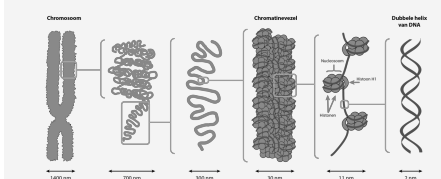

dubbel membraan

zetmeel opslaan

chromoplasten

dubbel membraan

bevat pigmenten: rood, oranje, geel

Deze 3 soorten kunnen in elkaar overgaan

Chloroplasten opbouw

celmembraan/plasmalemma

Fosfolipiden-dubbellaag met cholesterollaag

Celkern

Celkern

Nucleolus

DNA

erfelijk materiaal v cel
dubbelstrengs
chromosoom
DesoxyribonucleïneZuur
RiboseNucleïneZuur

RNA

informatie productie eiwit
enkelstrengs

Van DNA naar chromosoom

Endoplasmatisch Reticulum

Cytoskelet	centriool
bepaalt de vorm rode bloedcel	enkel bij dierlijke cel
	in buurt celkern
	2 per cel

Plant aardige cel

- 1) intercellulaire ruimte
- 2) cytoplasma
- 3) kern
- 4) vacuole
- 5) celwand
- 6) celmembraan
- 7) chloroplast/bladgroenkorrels