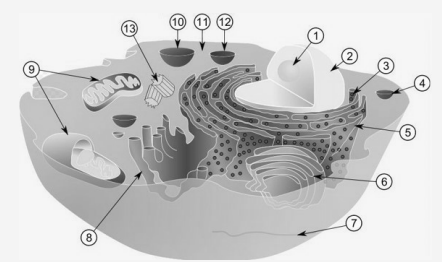

Dierlijke cel

Celorganelen bij dierlijke cel

- 1) nucleolus
- 2) nucleus
- 3) ribosomen
- 4) blaasje
- 5) ruw endoplasmatisch reticulum
- 6) golgi-apparaat
- 7) microtubule
- 8) glad endoplasmatisch reticulum
- 9) mitochondriën
- 10) peroxisoom
- 11) cytoplasma
- 12) lysosoom

Ribosomen + Lysosomen

Ribosoom

decoderen DNA voor productie eiwitten

Lysosoom

afbrekende enzymen (autofagie, heterofagie, apoptose)

autofagie = eigen bestanddelen afbreken
heterofagie = extracellulair materiaal afbreken
apoptose = celdood (vb van rups naar vlinder)

Cytoskelet + centriool

Celwand

bouw

bestaat uit cellulose

functie(s)

stevigheid bieden

poriën om te communiceren met andere cellen

beschermende laag

Van DNA naar chromosoom

Endoplasmatisch Reticulum

Cytoskelet	centriool
bepaalt de vorm rode bloedcel	enkel bij dierlijke cel
	in buurt celkern
	2 per cel

Plant aardige cel

- 1) intercellulaire ruimte
- 2) cytoplasma
- 3) kern
- 4) vacuole
- 5) celwand
- 6) celmembraan
- 7) chloroplast/bladgroenkorrels