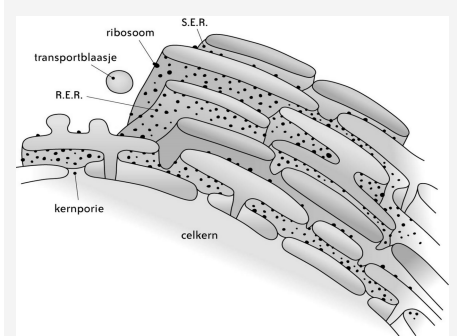

Fosfolipiden-dubbellaag met cholesterollaag

Celkern

Celkern

Nucleolus

DNA

erfelijk materiaal v cel
dubbelstrengs
chromosoom
DesoxyribonucleïneZuur
RiboseNucleïneZuur

RNA

informatie productie eiwit
enkelstrengs

Van DNA naar chromosoom

Endoplasmatisch Reticulum

Cytoskelet	centriool
bepaalt de vorm rode bloedcel	enkel bij dierlijke cel
	in buurt celkern
	2 per cel

Plant aardige cel

- 1) intercellulaire ruimte
- 2) cytoplasma
- 3) kern
- 4) vacuole
- 5) celwand
- 6) celmembraan
- 7) chloroplast/bladgroenkorrels