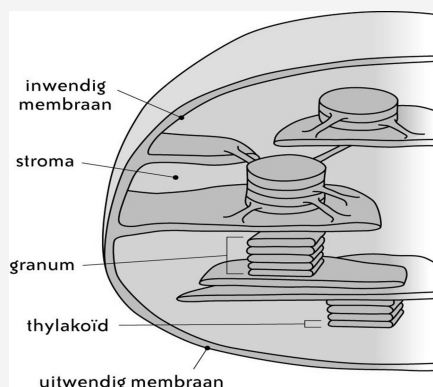

inhoud is celsap

stevigheid cel
plantaardig lysosoom: afbrekende enzymen

Celorganel dat voornamelijk in een plantencel voorkomt

Plasten

chloroplasten/bladgroenkorrels

dubbel membraan

fotosynthese uitvoeren

leukoplasten

dubbel membraan

zetmeel opslaan

chromoplasten

dubbel membraan

bevat pigmenten: rood, oranje, geel

Deze 3 soorten kunnen in elkaar overgaan

Chloroplasten opbouw

celmembraan/plasmalemma

Fosfolipiden-dubbellaag met cholesterollaag

Celkern

Celkern

Nucleolus

DNA

erfelijk materiaal v cel
dubbelstrengs
chromosoom
DesoxyribonucleïneZuur
RiboseNucleïneZuur

RNA

informatie productie eiwit
enkelstrengs

Van DNA naar chromosoom

Endoplasmatisch Reticulum

Cytoskelet	centriool
bepaalt de vorm rode bloedcel	enkel bij dierlijke cel
	in buurt celkern
	2 per cel

Plant aardige cel

- 1) intercellulaire ruimte
- 2) cytoplasma
- 3) kern
- 4) vacuole
- 5) celwand
- 6) celmembraan
- 7) chloroplast/bladgroenkorrels