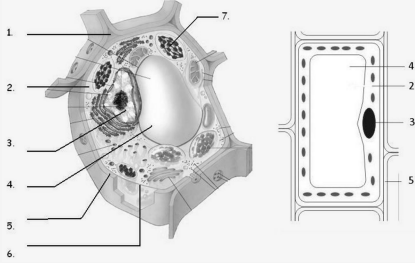

Fosfolipiden-dubbellaag met cholesterollaag

Celkern

Celkern

Nucleolus

DNA

erfelijk materiaal v cel
dubbelstrengs
chromosoom
DesoxyribonucleïneZuur
RiboseNucleïneZuur

RNA

informatie productie eiwit
enkelstrengs

Van DNA naar chromosoom

Endoplasmatisch Reticulum

Cytoskelet	centriool
bepaalt de vorm rode bloedcel	enkel bij dierlijke cel
	in buurt celkern
	2 per cel

Plant aardige cel

- 1) intercellulaire ruimte
- 2) cytoplasma
- 3) kern
- 4) vacuole
- 5) celwand
- 6) celmembraan
- 7) chloroplast/bladgroenkorrels