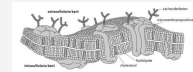

inhoud is celsap

stevigheid cel
plantaardig lysosoom: afbrekende enzymen

Celorganel dat voornamelijk in een plantencel voorkomt

Plasten

chloroplasten/bladgroenkorrels

dubbel membraan

fotosynthese uitvoeren

leukoplasten

dubbel membraan

zetmeel opslaan

chromoplasten

dubbel membraan

bevat pigmenten: rood, oranje, geel

Deze 3 soorten kunnen in elkaar overgaan

Chloroplasten opbouw

celmembraan/plasmalemma