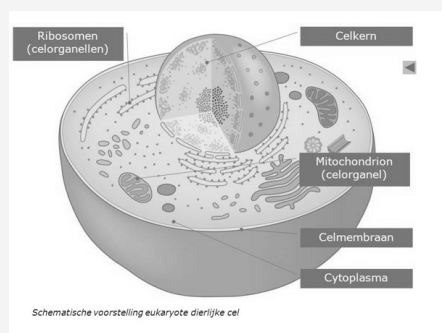

Dierlijke cel

Celorganelen bij dierlijke cel

- 1) nucleolus
- 2) nucleus
- 3) ribosomen
- 4) blaasje
- 5) ruw endoplasmatisch reticulum
- 6) golgi-apparaat
- 7) microtubule
- 8) glad endoplasmatisch reticulum
- 9) mitochondriën
- 10) peroxisoom
- 11) cytoplasma
- 12) lysosoom

Ribosomen + Lysosomen

Ribosoom

decoderen DNA voor productie eiwitten

Lysosoom

afbrekende enzymen (autofagie, heterofagie, apoptose)

autofagie = eigen bestanddelen afbreken
heterofagie = extracellulair materiaal afbreken
apoptose = celdood (vb van rups naar vlinder)

Cytoskelet + centriool

Celwand

bouw

bestaat uit cellulose

functie(s)

stevigheid bieden

poriën om te communiceren met andere cellen

beschermende laag

inhoud is celsap

stevigheid cel
plantaardig lysosoom: afbrekende enzymen

Celorganel dat voornamelijk in een plantencel voorkomt

Plasten

chloroplasten/bladgroenkorrels

dubbel membraan

fotosynthese uitvoeren

leukoplasten