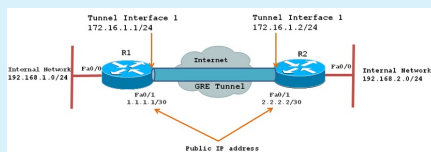

Topologi

R1 & R2 Configuration

```
R1(config)# interface Tunnel_name
```

```
R1(config-if)# ip address 172.16.1.1 255.255.255.0
```

```
R1(config-if)# ip mtu 1400
```

```
R1(config-if)# ip tcp adjust-mss 1360
```

```
R1(config-if)# tunnel source 1.1.1.1
```

```
R1(config-if)# tunnel destination 2.2.2.2
```

```
R2(config)# interface Tunnel_name
```

```
R2(config-if)# ip address 172.16.1.2 255.255.255.0
```

```
R2(config-if)# ip mtu 1400
```