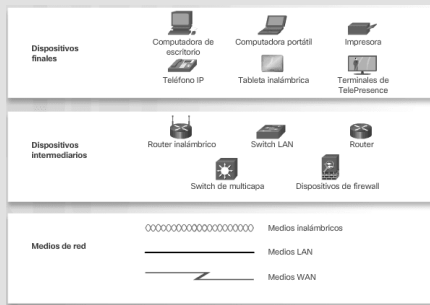

## Representaciones de Red de Computadora

## A Terminología

⊙ **Tarjeta de interfaz de red:** una NIC, o adaptador de LAN, proporciona la conexión física a la red en la PC u otro terminal. Los medios que realizan la conexión de la PC al dispositivo de red se conectan directamente en la NIC.

⊙ **Puerto físico:** un conector o conexión en un dispositivo de red donde se conectan los medios a un terminal u otro dispositivo de red.

⊙ **Interfaz:** puertos especializados en un dispositivo de red que se conecta a redes individuales. Puesto que los routers se utilizan para interconectar redes, los puertos de un router se conocen como interfaces de red.

**Nota:** con frecuencia, los términos puerto e interfaz se utilizan en forma indistinta.

C

By **Gigabit**  
[cheatography.com/gigabit/](http://cheatography.com/gigabit/)

Not published yet.  
Last updated 26th September, 2019.  
Page 1 of 1.