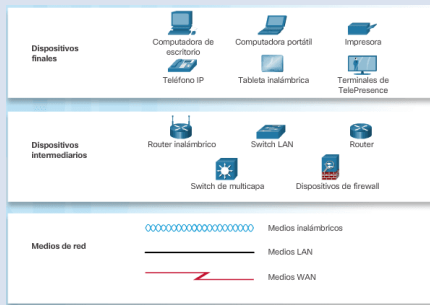

Representaciones de Red de Computadora

A Terminología

Ⓞ **Tarjeta de interfaz de red:** una NIC, o adaptador de LAN, proporciona la conexión física a la red en la PC u otro terminal. Los medios que realizan la conexión de la PC al dispositivo de red se conectan directamente en la NIC.

Ⓞ **Puerto físico:** un conector o conexión en un dispositivo de red donde se conectan los medios a un terminal u otro dispositivo de red.

Ⓞ **Interfaz:** puertos especializados en un dispositivo de red que se conecta a redes individuales. Puesto que los routers se utilizan para interconectar redes, los puertos de un router se conocen como interfaces de red.

Nota: con frecuencia, los términos puerto e interfaz se utilizan en forma indistinta.

C

By **Gigabit**
cheatography.com/gigabit/

Not published yet.
Last updated 26th September, 2019.
Page 1 of 1.

Sponsored by **CrosswordCheats.com**
Learn to solve cryptic crosswords!
<http://crosswordcheats.com>