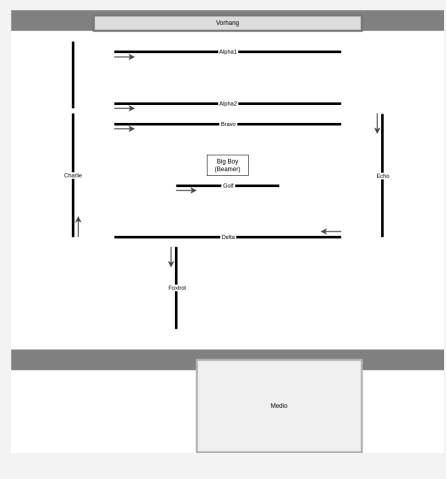

Funk Schema

Header

A: <A> to <B> *please/over*

B: <B> *please/over*

Body

A: z.B. Viper at Tango Bravo *please/over*

...

End

B: *Okay clear*

Geräte-Namen

LEDs	Viper
MHs (Moving Heads)	Mavenrick
Par 64	Heater Lima
Par 56	Heater Sierra
Par 38	Iron
Fluter	Sun/Druckmittel
Bombe	U-235
Spot	Spot(light)
LED-Fluter	Fusion
MHs Realschule	Chameleon
UV-Bar	UV
Beamer	Big Boy
MA Dot2	Dot
DMX-Controller	(Dot-)Support
Impact	Degeration

Phrasen

Tango <Tr-aversen Name>	Traversen Bezeichnung
Repeat	Wiederhole das zuletzt gesagte!

Funk Kanäle

1	Sanitäter
2	Allgmein Technik
3	Licht
4	Ton
5	Video
6	IT-Crowd

Rufkürzel

Flo	CP
Alex	(Alpha-)Xray
Lennart	LT
Bero	Bravo-Oscar
Mathias	(Mike-)Sierra
Sebi	(Sierra-)India
Simon	(Sierra-)November
Julian Klunk	Klunk
Jannik Laps	Juliet-Kilo

Traversen

Nato Alphabet

A	Alpha
B	Bravo
C	Charlie
D	Delta
E	Echo
F	Foxtrot
G	Golf
H	Hotel
I	India
J	Juliett
K	Kilo
L	Lima
M	Mike
N	November
O	Oscar
P	Papa
Q	Quebec
R	Romeo
S	Sierra
T	Tango
U	Uniform
V	Victor
W	Whisky
X	Xray
Y	Yankee
Z	Zulu